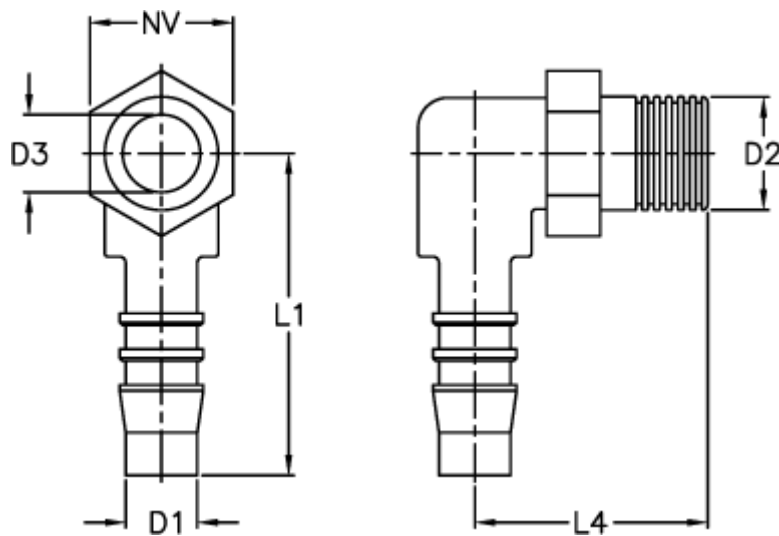

Article number: 027308949008

Description: Norma hose coupling WES 8 / M22x1,5

Measures

D1 = 8

D2 = M22 x 1,5

D3 = 5.6

L1 = 33.0

L4 = 36.0

NV = 22